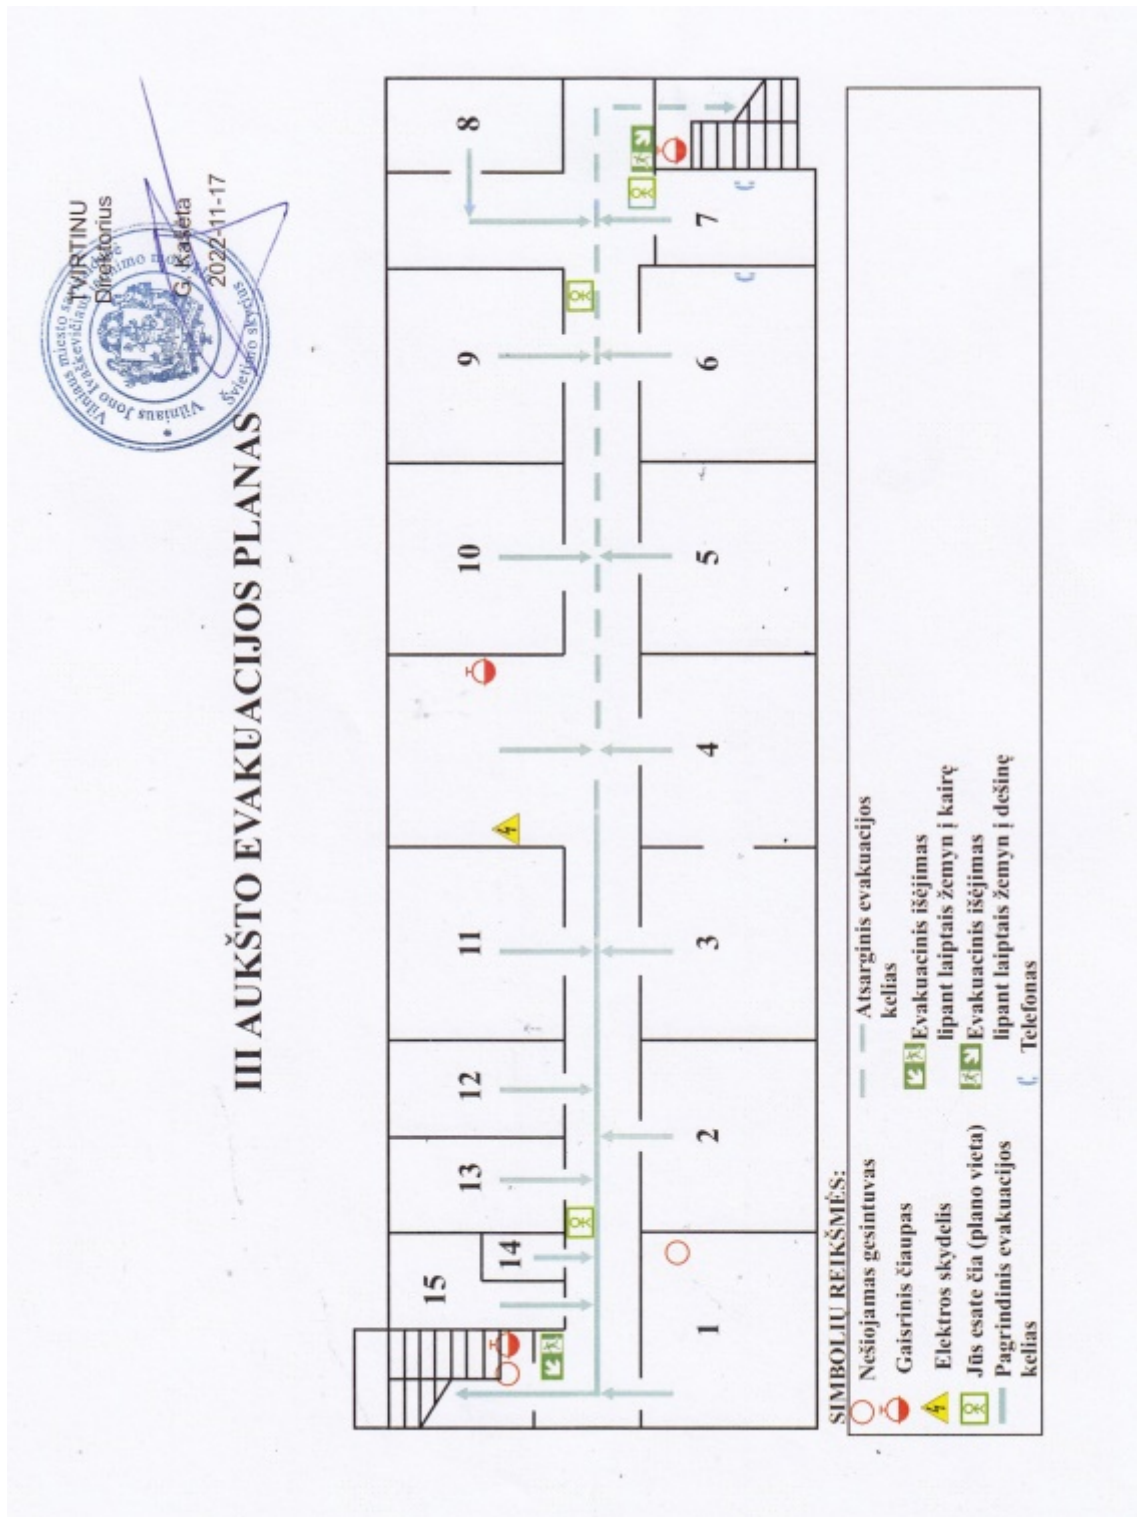

8 PRIEDAS

DARBUOTOJŲ IR MOKINIŲ EVAKAVIMO SCHEMA

Vilnius
2023

DARBUOTOJŲ, MOKINIŲ IR LANKYTOJŲ EVAKAVIMO IŠ PASTATO SCHEMA

IV AUKŠTO EVAKUACIJOS PLANAS

Vilniaus Jono Ivaškevičiaus jaunimo mokykla
Į. k. 191709681
Viršuliškių g. 103, LT-05115 Vilnius

**ŽMONIŲ SUSIRINKIMO VIETA LAUKE
(DARBUOTOJŲ, MOKINIŲ IR LANKYTOJŲ JUDĖJIMAS TERITORIJOJE)**