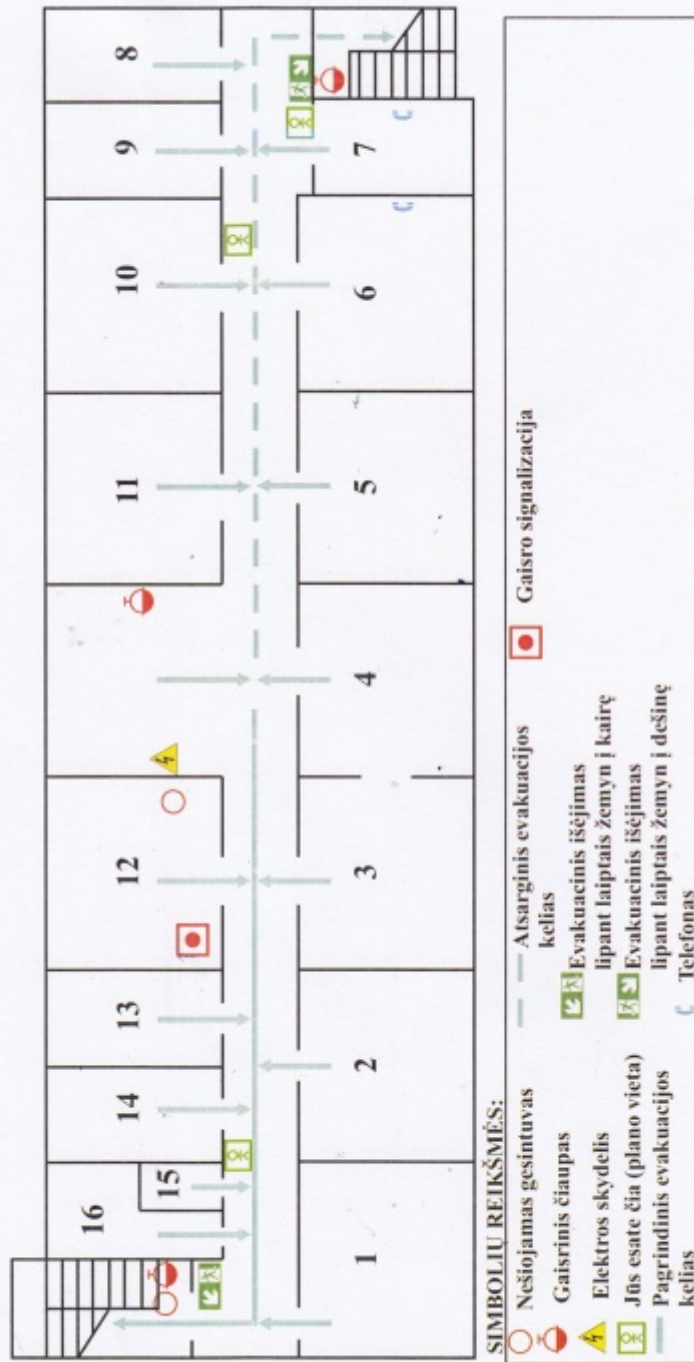

8 PRIEDAS

DARBUOTOJŲ IR MOKINIŲ EVAKAVIMO SCHEMA

Vilnius
2023

DARBUOTOJŲ, MOKINIŲ IR LANKYTOJŲ EVAKAVIMO IŠ PASTATO SCHEMA

IV AUKŠTO EVAKUACIJOS PLANAS

Vilniaus Jono Ivaškevičiaus jaunimo mokykla
Į. k. 191709681
Viršuliškių g. 103, LT-05115 Vilnius

**ŽMONIŲ SUSIRINKIMO VIETA LAUKE
(DARBUOTOJŲ, MOKINIŲ IR LANKYTOJŲ JUDĖJIMAS TERITORIJOJE)**