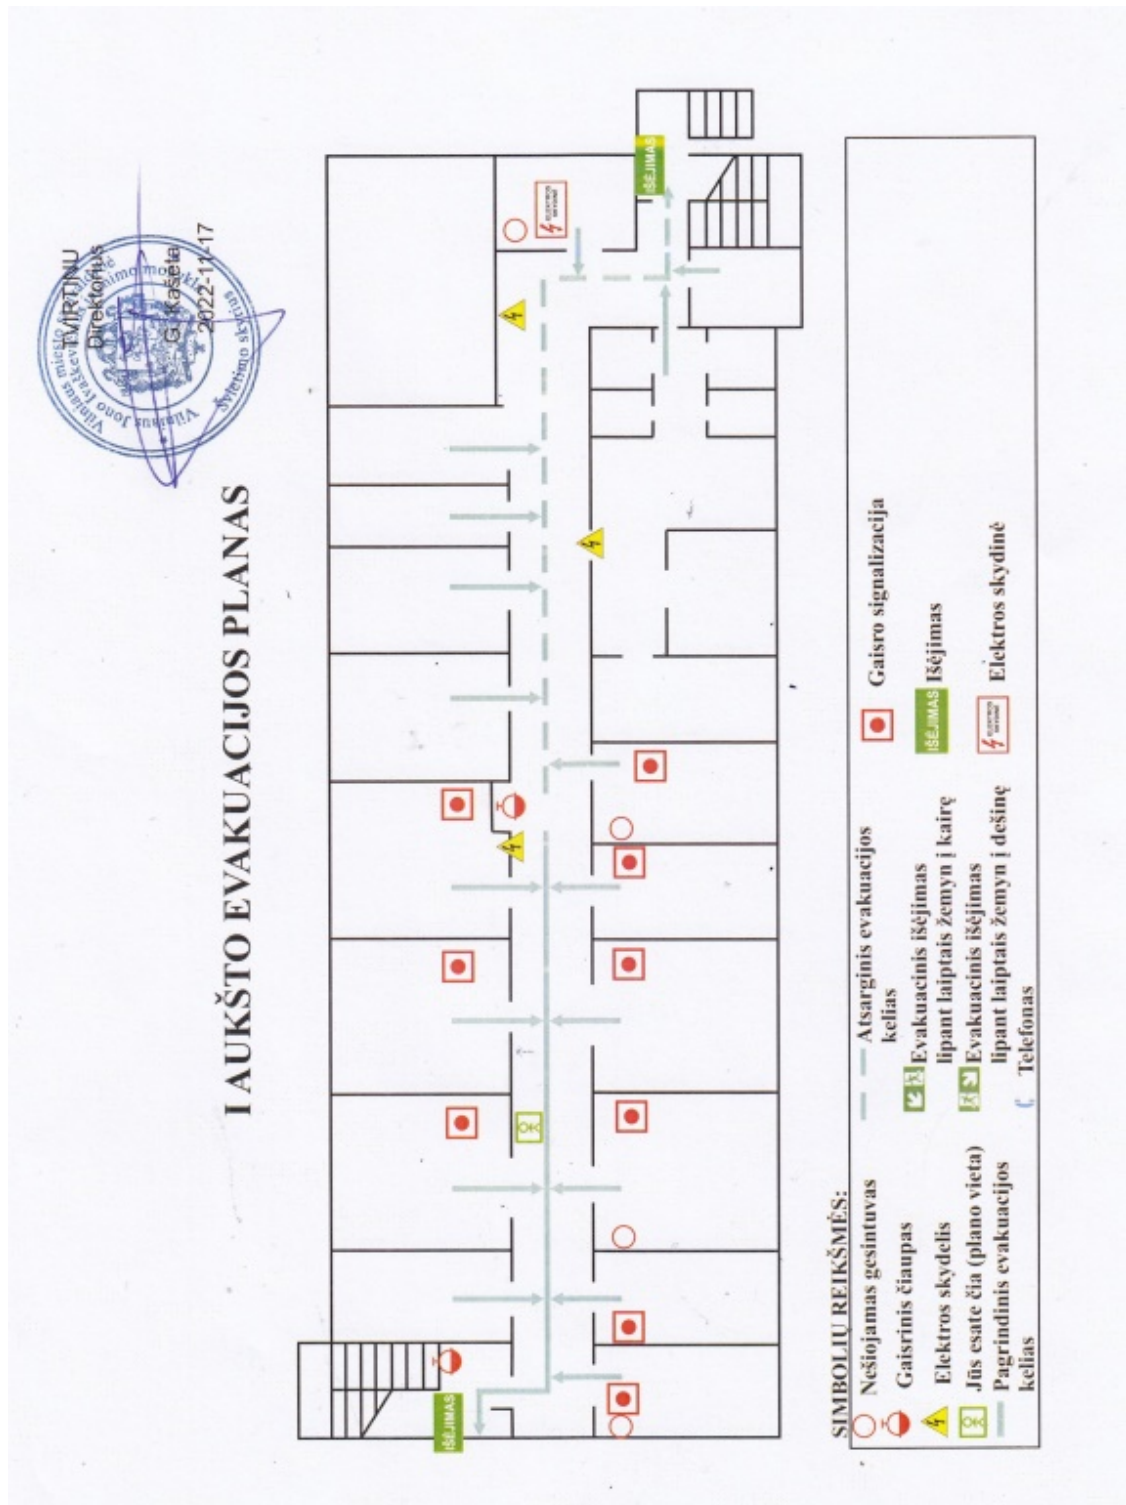

8 PRIEDAS

DARBUOTOJŲ IR MOKINIŲ EVAKAVIMO SCHEMA

Vilnius
2023

DARBUOTOJŲ, MOKINIŲ IR LANKYTOJŲ EVAKAVIMO IŠ PASTATO SCHEMA

IV AUKŠTO EVAKUACIJOS PLANAS

Vilniaus Jono Ivaškevičiaus jaunimo mokykla
Į. k. 191709681
Viršuliškių g. 103, LT-05115 Vilnius

**ŽMONIŲ SUSIRINKIMO VIETA LAUKE
(DARBUOTOJŲ, MOKINIŲ IR LANKYTOJŲ JUDĖJIMAS TERITORIJOJE)**